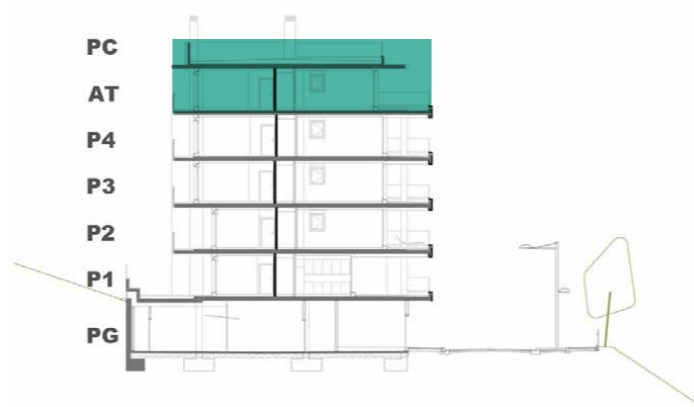

www.itsasbegideba.com

943 31 66 11 • 630 24 83 83

E.: comercial@grupoeibar.com
www.grupoeibar.com