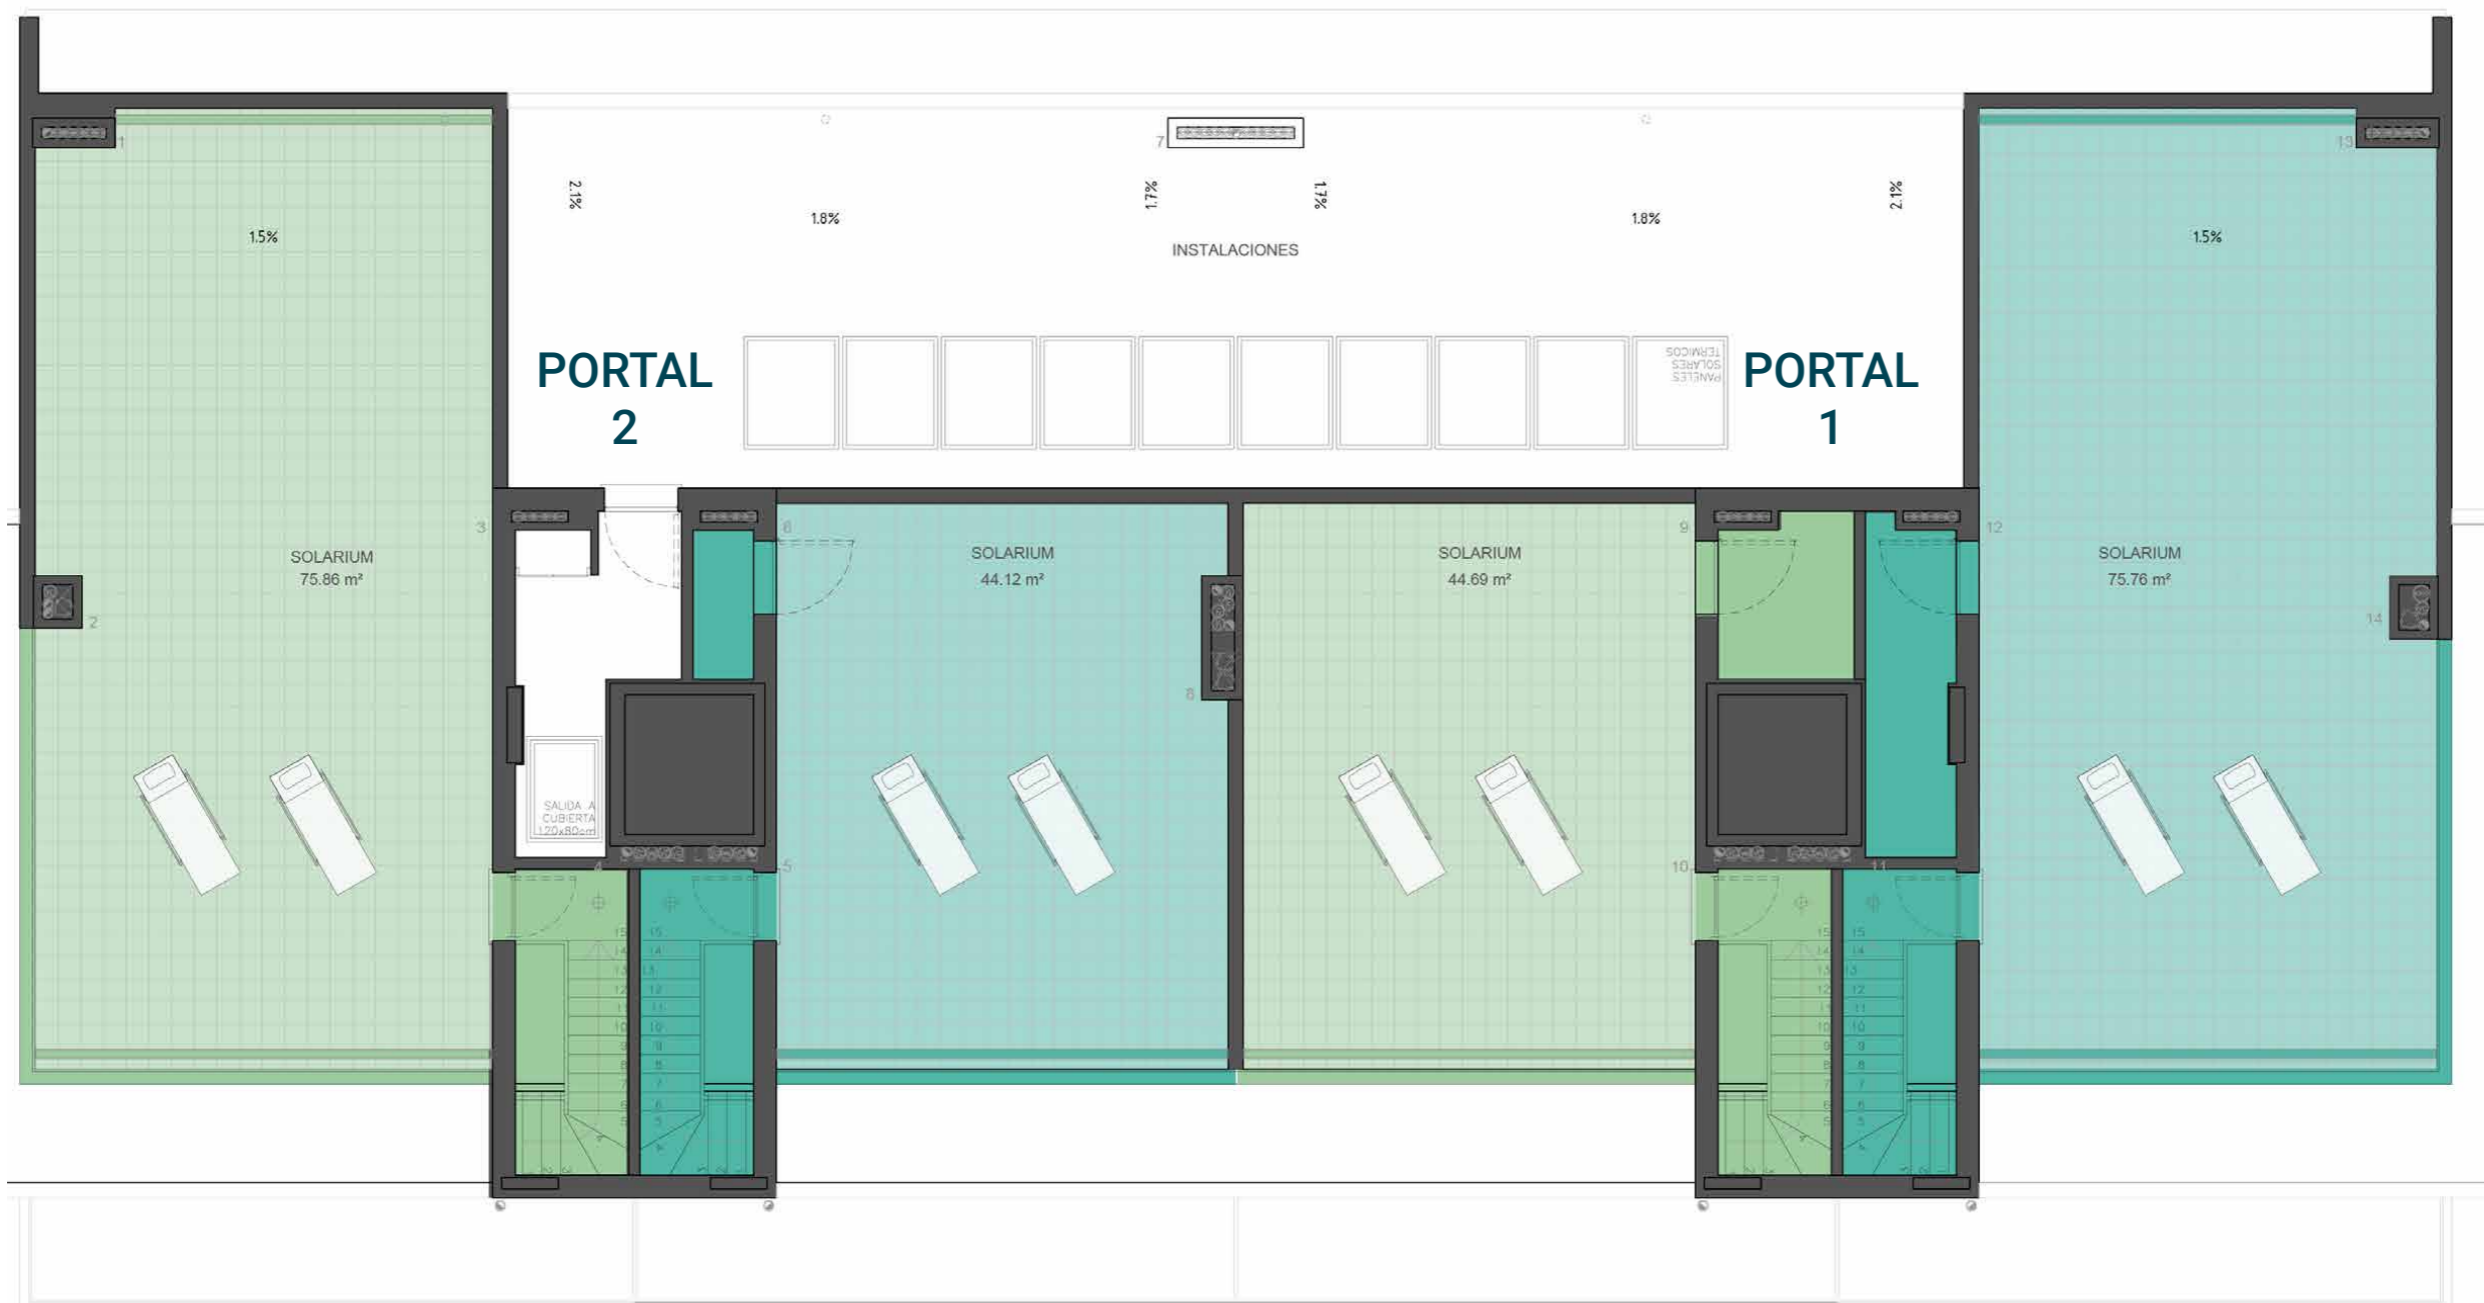

www.itsasbegideba.com

943 31 66 11 • 630 24 83 83

E.: comercial@grupoeibar.com
www.grupoeibar.com